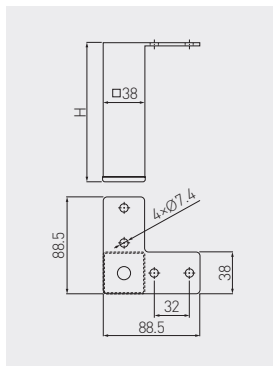

Nóżka B-104
Leg B-104
Ножка B-104

	 H mm		
NM-B104-100-01	100	chrom / chrome / хром	stal / steel / сталь
NM-B104-150-01	150		
NM-B104-200-01	200		

Nóżka SQ-40 z regulacją
Adjustable leg SQ-40
Ножка SQ-40 с регулировкой высоты

	 H mm		
NM-SQ40ADJ-060	60 + 25	chrom / chrome / хром	stal / steel / сталь
NM-SQ40ADJ-060-05*	60 + 25	aluminium, aluminium, алюминий,	
NM-SQ40ADJ-080*	80 + 25		
NM-SQ40ADJ-080-05*	80 + 25		
NM-SQ40ADJ-100-05*	100 + 25	chrom / chrome / хром	
NM-SQ40ADJ-100	100 + 25		