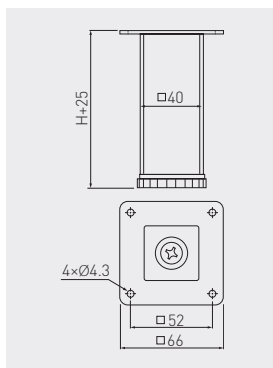

Nóżka B-104
Leg B-104
Ножка B-104

	 H mm		
NM-B104-100-01	100	chrom / chrome / хром	stal / steel / сталь
NM-B104-150-01	150		
NM-B104-200-01	200		

Nóżka SQ-40 z regulacją
Adjustable leg SQ-40
Ножка SQ-40 с регулировкой высоты

	 H mm		
NM-SQ40ADJ-060	60 + 25	chrom / chrome / хром	stal / steel / сталь
NM-SQ40ADJ-060-05*	60 + 25	aluminium, aluminium, алюминий,	
NM-SQ40ADJ-080*	80 + 25		
NM-SQ40ADJ-080-05*	80 + 25		
NM-SQ40ADJ-100-05*	100 + 25	chrom / chrome / хром	
NM-SQ40ADJ-100	100 + 25		